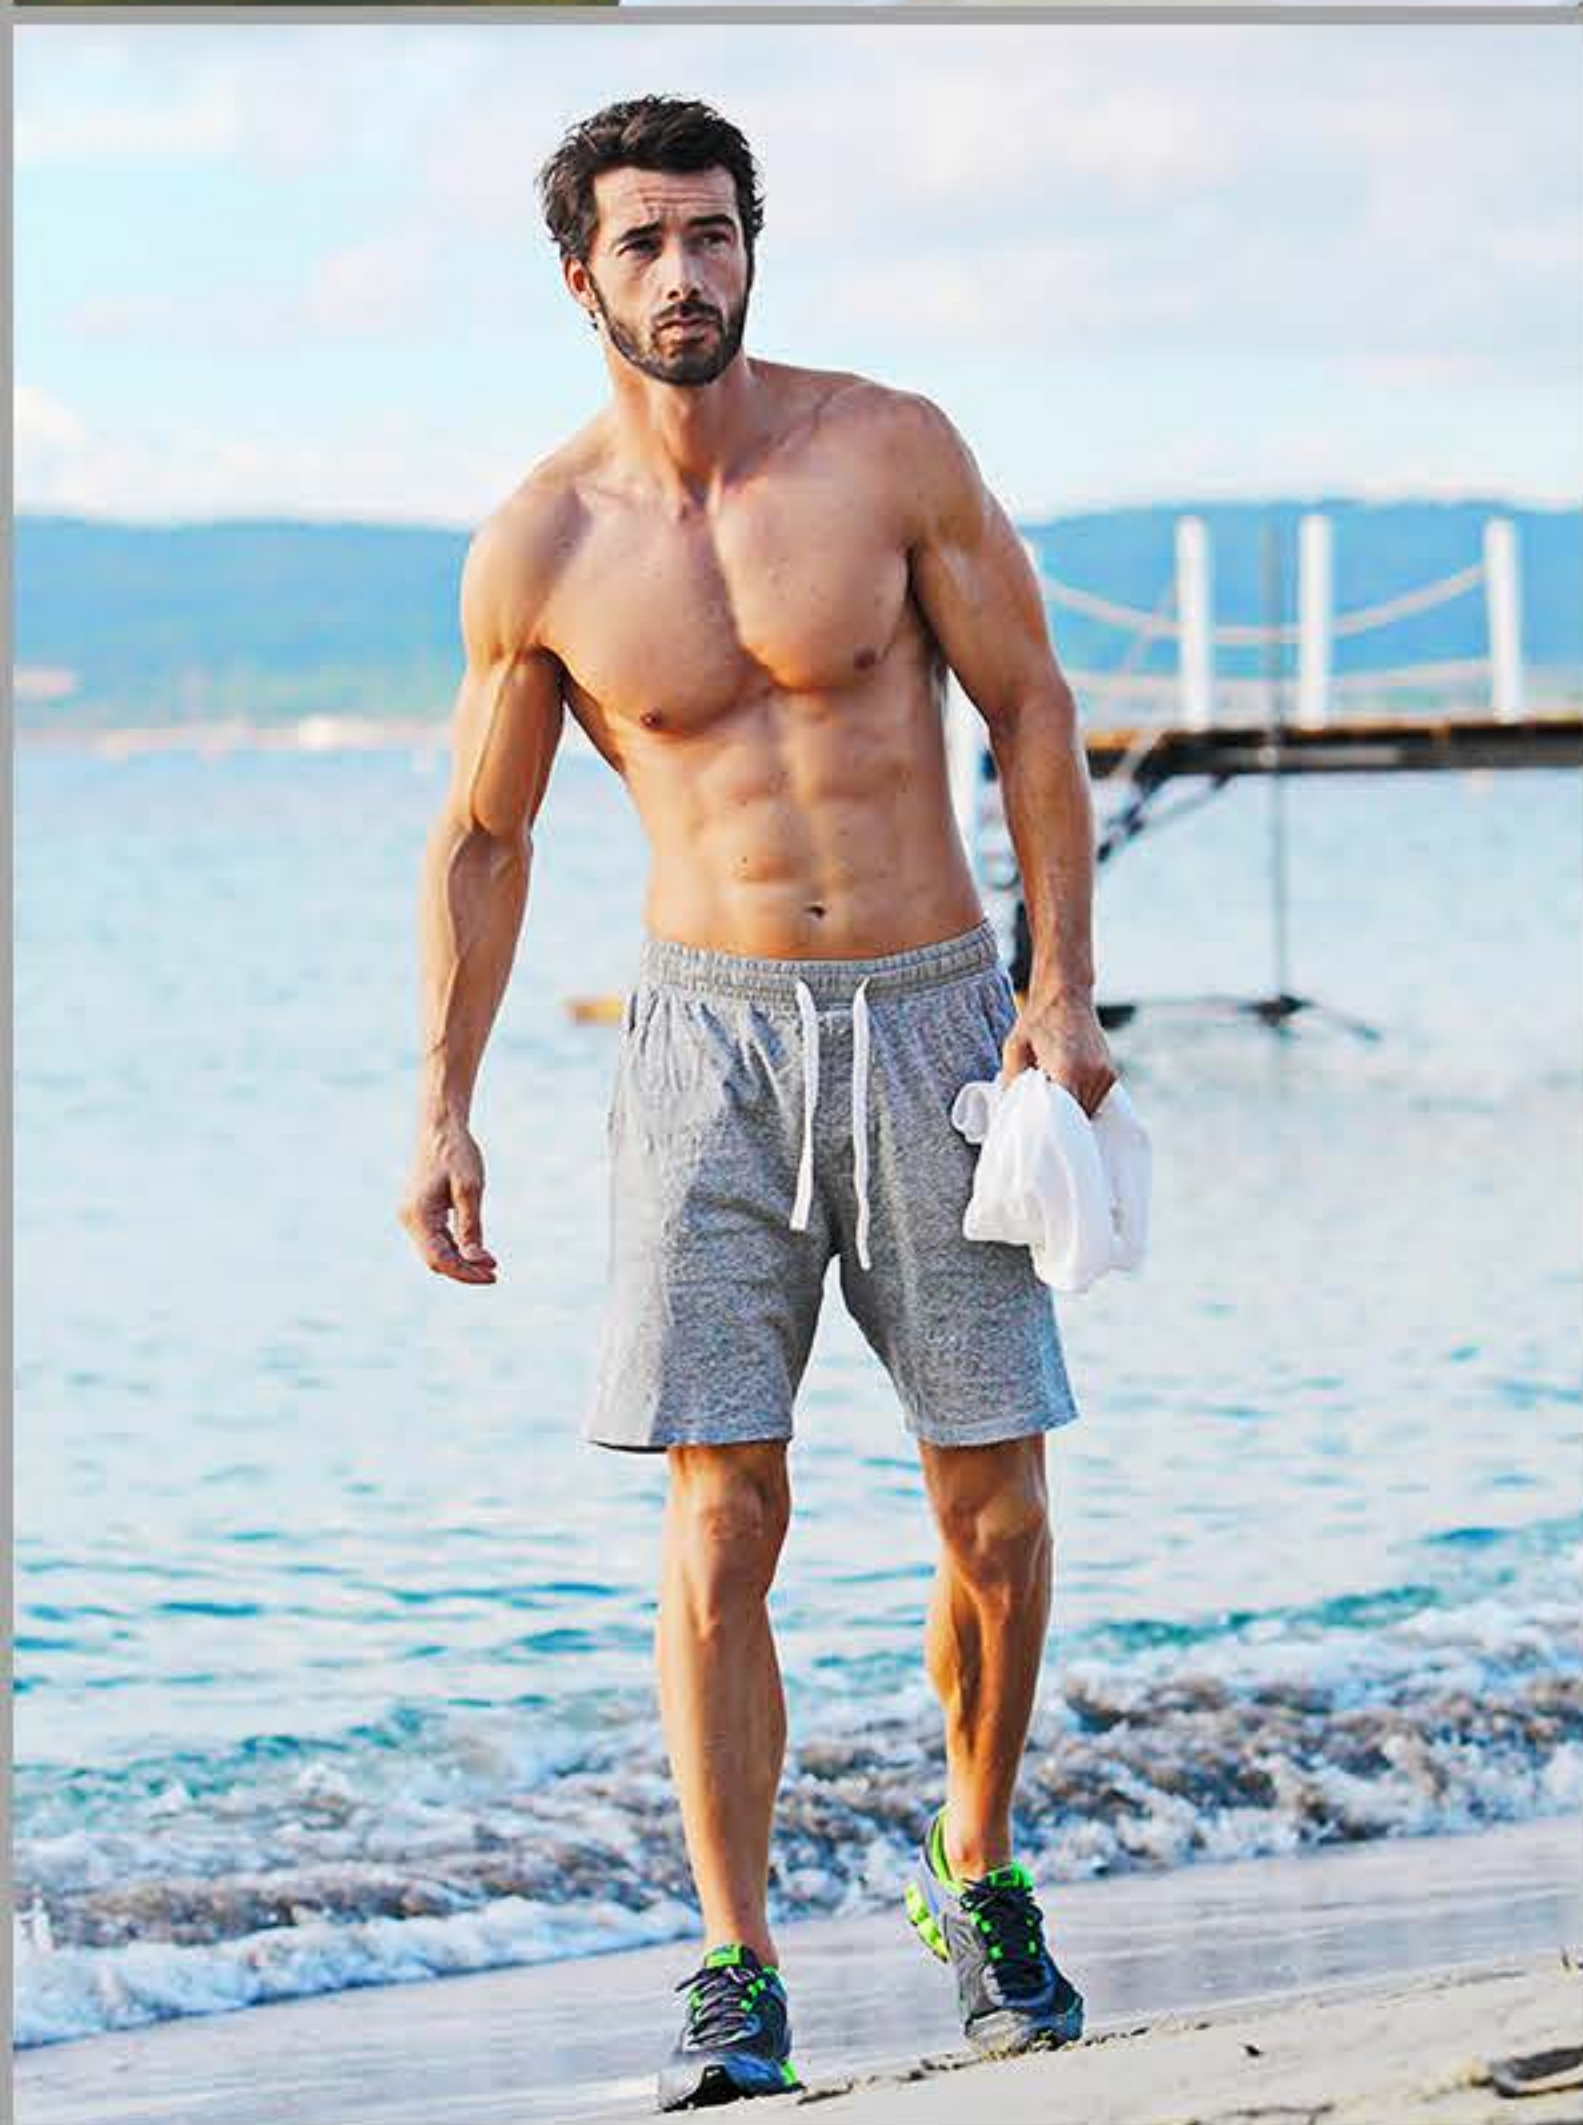

Marc L

Größe: 1.84
Konfektion 50
Oberweite 107
Taille 78
Hüfte 98
Schuhe 43
Haare dunkelbraun
Augen braun-grün
+49-163-3965221
contact@marc-linderer.de